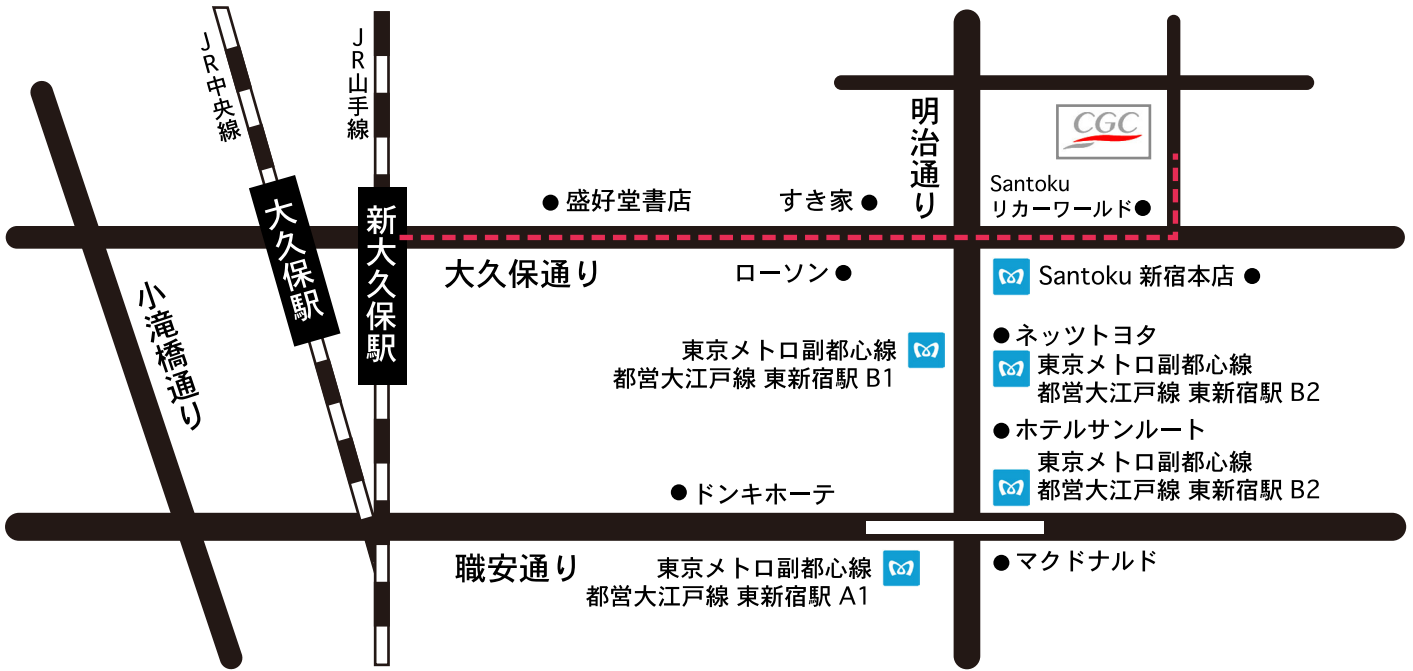

■本社

〒169-8531 新宿区大久保2-1-14  
TEL 03-3203-1111 代表

- 電車で : J R新大久保駅から徒歩10分  
東京メトロ・副都心線・都営大江戸線の東新宿駅から徒歩4分
- 都バスで : 新宿駅西口から早稲田行き(早77)で「大久保通り」バス停から徒歩1分  
明治通り新宿伊勢丹前から池袋行き(池86)  
早稲田行き(早77)で「大久保通り」バス停から徒歩1分

駅からのアクセス方法

詳細図