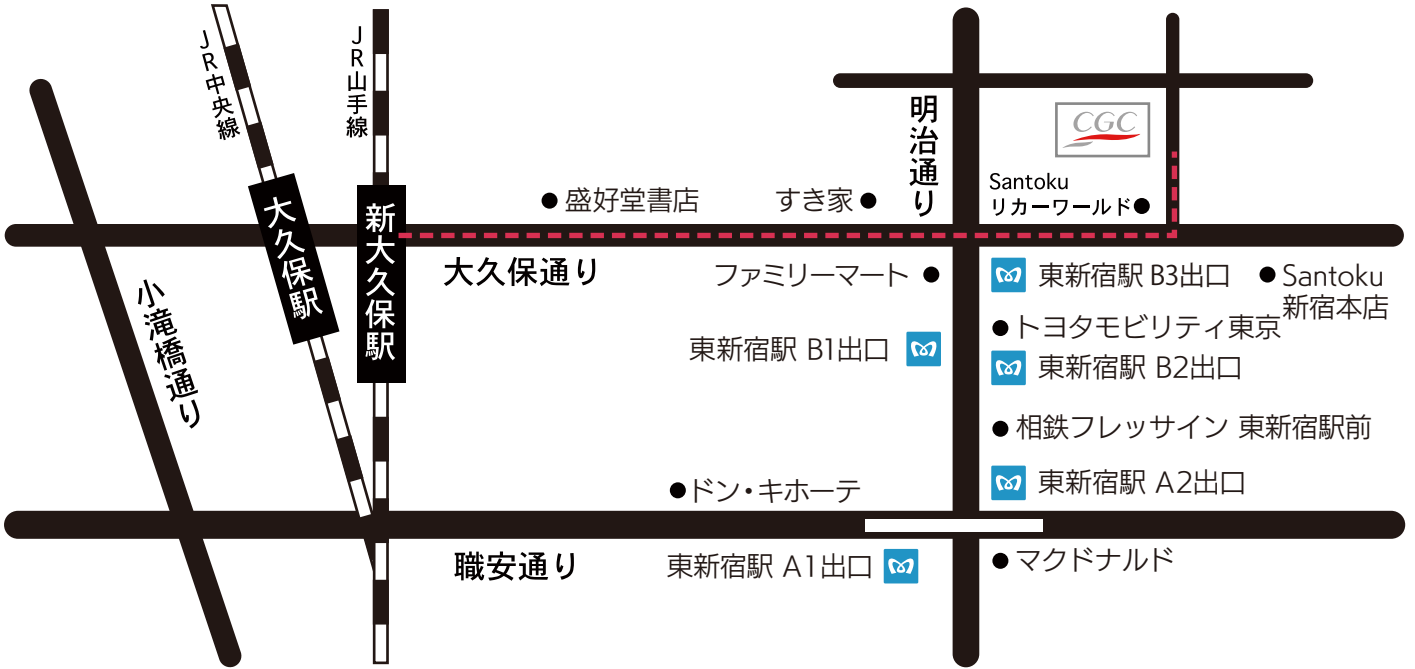

■本社

〒169-8531 新宿区大久保2-1-14
TEL 03-3203-1111代表

- 電車で：JR新大久保駅・・・徒歩10分
東京メトロ副都心線・都営大江戸線 東新宿駅・・・徒歩4分
- 都バスで：新宿駅西口から早稲田行き(早77)で「大久保通り」バス停・・・徒歩1分
明治通り新宿伊勢丹前から池袋行き(池86)、早稲田行き(早77)で
「大久保通り」バス停・・・徒歩1分

駅からのアクセス方法

詳細図