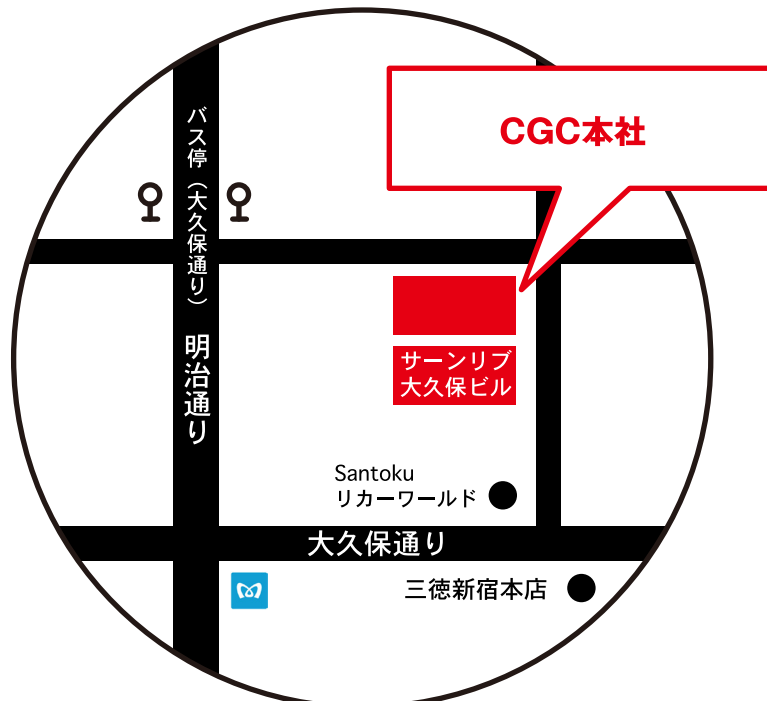

■本社

〒169-8531 新宿区大久保2-1-14  
TEL 03-3203-1111 代表

- 電車で : J R新大久保駅から徒歩10分  
東京メトロ・副都心線・都営大江戸線の東新宿駅から徒歩4分
- 都バスで : 新宿駅西口から早稲田行き(早77)で「大久保通り」バス停から徒歩1分  
明治通り新宿伊勢丹前から池袋行き(池86)  
早稲田行き(早77)で「大久保通り」バス停から徒歩1分

駅からのアクセス方法

詳細図