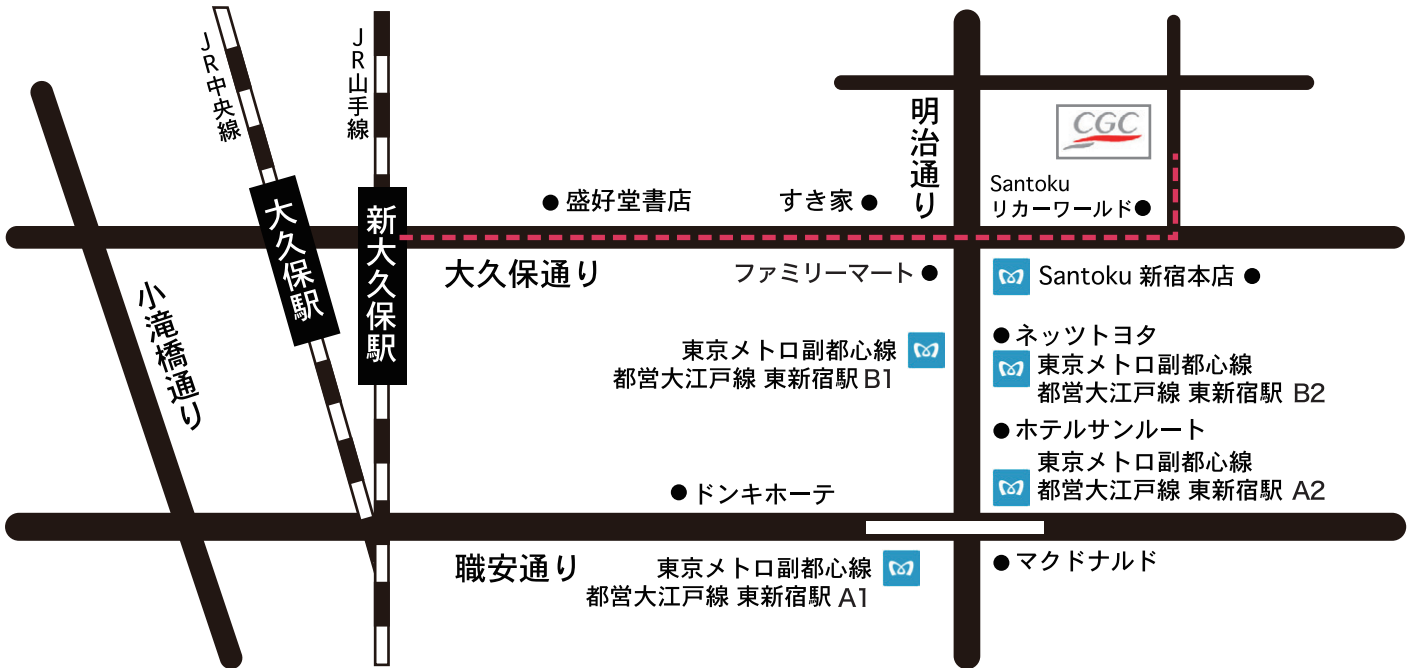

■本社

〒169-8531 新宿区大久保2-1-14

TEL 03-3203-1111 代表

- 電車で : J R新大久保駅から徒歩10分
東京メトロ・副都心線・都営大江戸線の東新宿駅から徒歩4分
- 都バスで : 新宿駅西口から早稲田行き(早77)で「大久保通り」バス停から徒歩1分
明治通り新宿伊勢丹前から池袋行き(池86)
早稲田行き(早77)で「大久保通り」バス停から徒歩1分

駅からのアクセス方法

詳細図