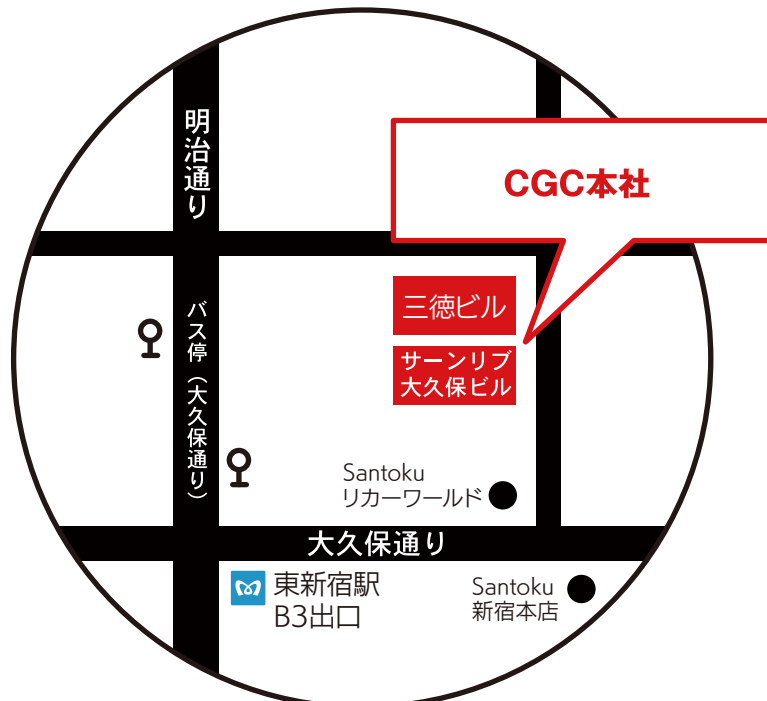

■本社

〒169-8531 新宿区大久保2-1-14
TEL 03-3203-1111代表

- 電車で：JR新大久保駅・・・徒歩10分
東京メトロ副都心線・都営大江戸線 東新宿駅・・・徒歩4分
- 都バスで：新宿駅西口から早稲田行き(早77)で「大久保通り」バス停・・・徒歩1分
明治通り新宿伊勢丹前から池袋行き(池86)、早稲田行き(早77)で
「大久保通り」バス停・・・徒歩1分

駅からのアクセス方法

詳細図