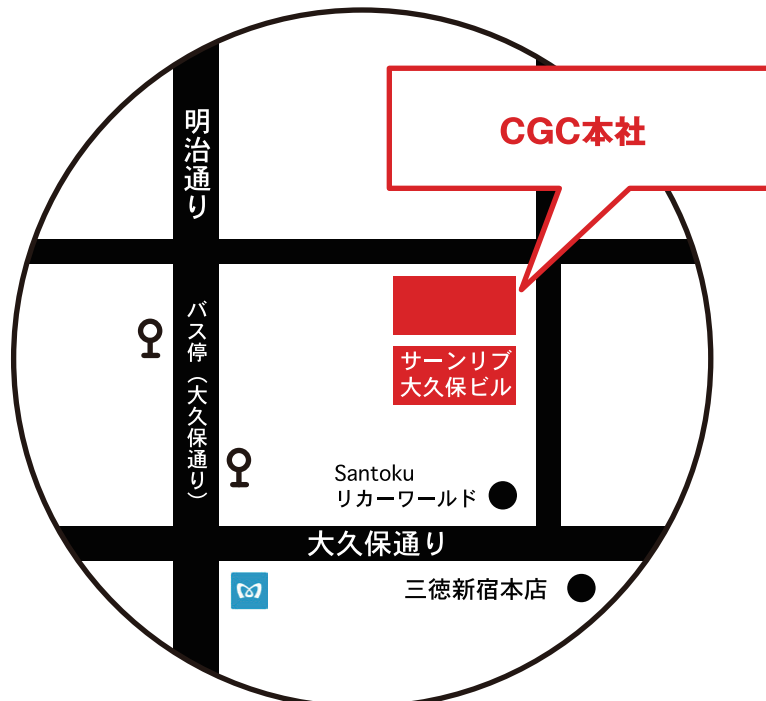

■本社

〒169-8531 新宿区大久保2-1-14

TEL 03-3203-1111 代表

- 電車で : J R新大久保駅から徒歩10分
東京メトロ・副都心線・都営大江戸線の東新宿駅から徒歩4分
- 都バスで : 新宿駅西口から早稲田行き(早77)で「大久保通り」バス停から徒歩1分
明治通り新宿伊勢丹前から池袋行き(池86)
早稲田行き(早77)で「大久保通り」バス停から徒歩1分

駅からのアクセス方法

詳細図